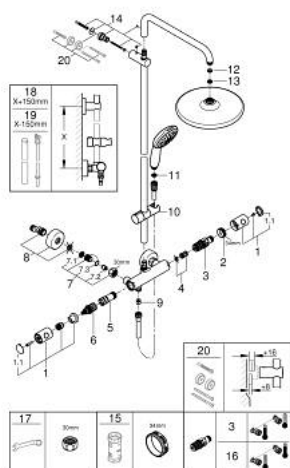

26 670 243 1 TEMPESTA 250 ДУШ СИСТЕМА С ТЕРМОСТАТ

PRODUCT DESCRIPTION (1/2)

- Colour: matte black
- Състои се от:
 - Горизонтално, наклонящо се до 45° рамо за душ 390 mm
 - Термостат с аквадимер
 - извършва и превключването между:
 - душ система Tempesta 250
 - Струя
- Rain
- ръчен душ с черно покритие
- Със сферично закрепване
- завъртане на $\pm 10^\circ$
- ръчен душ Tempesta 110
- С две функции:
 - Rain, Jet
 - Регулируем елемент
- шлаху 1750 mm 1/2" x 1/2" (28 388)
- maximum flow rate (at 3 bar): 7.3 l/min
- GROHE Water Saving - технология за намаляване разхода на вода
- GROHE TurboStat - компактен картуш с възъчен термоелемент
- GROHE SafeStop 38°C
- включен GROHE SafeStop Plus температурен ограничител до 43°C

- професионална серия

26 670 243 1 ТЕМПЕСТА 250 ДУШ СИСТЕМА С ТЕРМОСТАТ

SPARE PARTS, февруари 2023 – now

- 1: Метална ръкохватка 1/2" (Spare part-nr. 479842430)
- 1.1: Капаче (Spare part-nr. 64585243M)
- 2: Fitting ring (Spare part-nr. 47743000)
- 3: Термоелемент 1/2" (Spare part-nr. 47439000)
- 4: Buffer (Spare part-nr. 47398000)
- 5: Water flow (Spare part-nr. 47751000)
- 6: Аквадимер (Spare part-nr. 12433000)
- 7: Възвратен клапан (Spare part-nr. 471892430)
- 7.1: Филтър (Spare part-nr. 0726400M)
- 7.2: Възвратен клапан (Spare part-nr. 08565000)
- 7.3: O-ring $\varnothing 17 \times \varnothing 2$ (Spare part-nr. 0305500M)
- 8: S- Връзка (Spare part-nr. 126622430)
- 9: Възвратен клапан (Spare part-nr. 08565000)
- 10: Регулируем елемент (Spare part-nr. 486092430)
- 11: Филтър (Spare part-nr. 0700200M)
- 12: Уплътнение $\varnothing 18,5 \times \varnothing 12 \times 2$ (Spare part-nr. 0138900M)
- 13: Филтър (Spare part-nr. 48007000)
- 14: Държач за тръбно окачване (Spare part-nr. 48423000)
- 15: Ключ (Spare part-nr. 19332000)*
- 16: GROHE TurboStat картуш 1/2" (Spare part-nr. 47175000)*
- 17: Специален ключ (Spare part-nr. 19377000)*