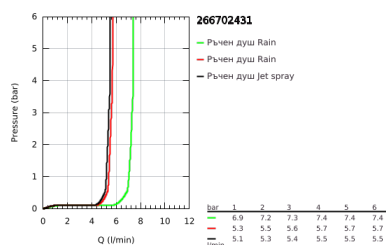

26 670 243 1 TEMPESTA 250 ДУШ СИСТЕМА С ТЕРМОСТАТ

PRODUCT DESCRIPTION (1/2)

- Colour: matte black
- Състои се от:
 - Горизонтално, наклонящо се до 45° рамо за душ 390 mm
 - Термостат с аквадимер
 - извършва и превключването между:
 - душ система Tempesta 250
 - Струя
- Rain
- ръчен душ с черно покритие
- Със сферично закрепване
- завъртане на $\pm 10^\circ$
- ръчен душ Tempesta 110
- С две функции:
 - Rain, Jet
 - Регулируем елемент
- шлаху 1750 mm 1/2" x 1/2" (28 388)
- maximum flow rate (at 3 bar): 7.3 l/min
- GROHE Water Saving - технология за намаляване разхода на вода
- GROHE TurboStat - компактен картуш с възъчен термоелемент
- GROHE SafeStop 38°C
- включен GROHE SafeStop Plus температурен ограничител до 43°C

26 670 243 1 **TEMPESTA 250 ДУШ СИСТЕМА С ТЕРМОСТАТ**

PRODUCT DESCRIPTION (2/2)

- GROHE SmartSwitch - лесно преключване на струите
- GROHE DreamSpray перфектна струя
- Силиконов пръстен, защитава душа от нараняване при падане
- SpeedClean - система против натрупване на варовик
- Вграден WaterGuide за по-дълъг живот
- TwistStop функция против усукване
- Подходящ за проточен бойлер от 18 kW/h
- Минимален захранващ дебит 7l/min.
- възможно надграждане: GROHE EasyReach (26 362), продава се отделно