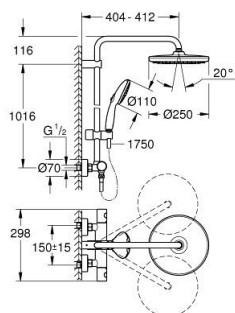

26 670 243 1 TEMPESTA 250 ДУШ СИСТЕМА С ТЕРМОСТАТ

PRODUCT DESCRIPTION (1/2)

- Colour: matte black
- Състои се от:
 - Горизонтално, наклонящо се до 45° рамо за душ 390 mm
 - Термостат с аквадимер
 - извършва и превключването между:
 - душ система Tempesta 250
 - Струя
- Rain
- ръчен душ с черно покритие
- Със сферично закрепване
- завъртане на $\pm 10^\circ$
- ръчен душ Tempesta 110
- С две функции:
 - Rain, Jet
 - Регулируем елемент
- шлаху 1750 mm 1/2" x 1/2" (28 388)
- maximum flow rate (at 3 bar): 7.3 l/min
- GROHE Water Saving - технология за намаляване разхода на вода
- GROHE TurboStat - компактен картуш с възъчен термоелемент
- GROHE SafeStop 38°C
- включен GROHE SafeStop Plus температурен ограничител до 43°C

- професионална серия

26 670 243 1 ТЕМПЕСТА 250 ДУШ СИСТЕМА С ТЕРМОСТАТ

SPARE PARTS, февруари 2023 – now

- 1: Метална ръкохватка 1/2" (Spare part-nr. 479842430)
- 1.1: Капаче (Spare part-nr. 64585243M)
- 2: Fitting ring (Spare part-nr. 47743000)
- 3: Термоелемент 1/2" (Spare part-nr. 47439000)
- 4: Buffer (Spare part-nr. 47398000)
- 5: Water flow (Spare part-nr. 47751000)
- 6: Аквадимер (Spare part-nr. 12433000)
- 7: Възвратен клапан (Spare part-nr. 471892430)
- 7.1: Филтър (Spare part-nr. 0726400M)
- 7.2: Възвратен клапан (Spare part-nr. 08565000)
- 7.3: O-ring $\varnothing 17 \times \varnothing 2$ (Spare part-nr. 0305500M)
- 8: S- Връзка (Spare part-nr. 126622430)
- 9: Възвратен клапан (Spare part-nr. 08565000)
- 10: Регулируем елемент (Spare part-nr. 486092430)
- 11: Филтър (Spare part-nr. 0700200M)
- 12: Уплътнение $\varnothing 18,5 \times \varnothing 12 \times 2$ (Spare part-nr. 0138900M)
- 13: Филтър (Spare part-nr. 48007000)
- 14: Държач за тръбно окачване (Spare part-nr. 48423000)
- 15: Ключ (Spare part-nr. 19332000)*
- 16: GROHE TurboStat картуш 1/2" (Spare part-nr. 47175000)*
- 17: Специален ключ (Spare part-nr. 19377000)*