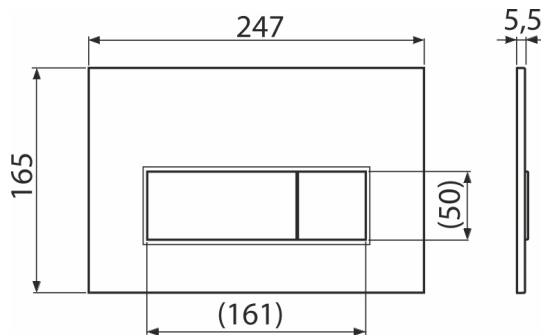

M578 THIN

Бутон за вградени тоалетни казанчета, черен-мат

Приложение

За структури за вграждане и скрити тоалетни казанчета

Характеристики

- Механично промиване с двойно действие
- Съвместим с всички структури за вграждане и казанчета за вграждане в масивни стени ALCA
- Материал: пластмаса
- Повърхностно покритие: черен мат с антибактериални свойства (осигурено от съдържанието на сребърни съединения)
- Бутона за измиване благодарение на своя профил се откроява само на 5,5 мм над плочките

Обхват на доставката

- Шаблон за правилна настройка на бутона
- Винтове за изпразващ механизъм 2 бр
- Бутон за структура
- Фиксираща рамка на бутона
- Скоба за резба 2 бр

Продуктов код, Логистична информация

Код	EAN	Тегло (брой опаковка палет)	Размери (брой опаковка)	Количество (опаковка палет)
M578	8595580558642	Черен-мат 0,36 8,91 269,5 кг	250x170x36 595x395x245 мм	25 700 бр

Гаранция

2/2 гаранция * Митнически код 39269097