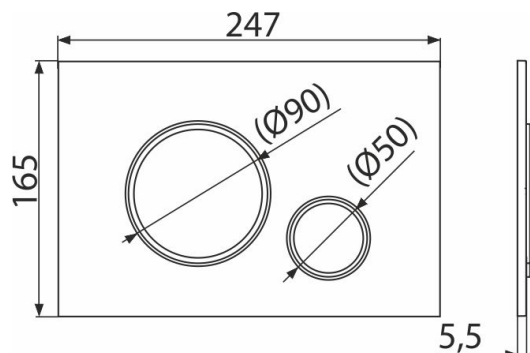

M775 THIN

Бутон за вградени тоалетни казанчета, бял-полиран/злато-полиран

Приложение

За структури за вграждане и скрити тоалетни казанчета

Характеристики

- Механично промиване с двойно действие
- Съвместим с всички структури за вграждане и казанчета за вграждане в масивни стени ALCA
- Материал: пластмаса
- Покритие: злато
- Бутона за измиване благодарение на своя профил се откроява само на 5,5 мм над плочките

Обхват на доставката

- Шаблон за правилна настройка на бутона
- Винтове за изправящ механизъм 2 бр
- Бутон за структура
- Фиксираща рамка на бутона
- Скоба за резба 2 бр

Продуктов код, Логистична информация

Код	EAN	Тегло (брой опаковка палет)	Размери (брой опаковка)	Количество (опаковка палет)
M775	8595580562649	0,36 8,90 269,2 кг	250×170×36 595×395×245 мм	25 700 бр

Гаранция Митнически код
2/2 гаранция * 39269097

Технически спецификации

- Работна сила < 20 N