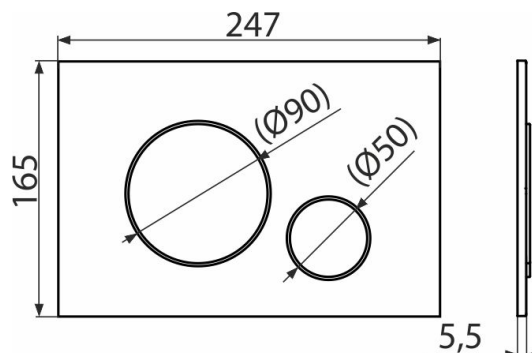

M670 THIN

Бутон за вградени тоалетни казанчета, бял-полиран

Приложение

За структури за вграждане и скрити тоалетни казанчета

Характеристики

- Механично промиване с двойно действие
- Съвместим с всички структури за вграждане и казанчета за вграждане в масивни стени ALCA
- Материал: пластмаса
- Покритие: бяло
- Бутона за измиване благодарение на своя профил се откроява само на 5,5 мм над плочките

Обхват на доставката

- Шаблон за правилна настройка на бутона
- Винтове за изпразващ механизъм 2 бр
- Бутон за структура
- Фиксираща рамка на бутона
- Скоба за резба 2 бр

Продуктов код, Логистична информация

Код	EAN	Тегло (брой опаковка палет)	Размери (брой опаковка)	Количество (опаковка палет)
M670	8595580562663	0,36 9,07 274,0 кг	250×170×36 595×395×245 мм	25 700 бр

Гаранция Митнически код
2/2 гаранция * 39269097

Технически спецификации

- Работна сила < 20 N