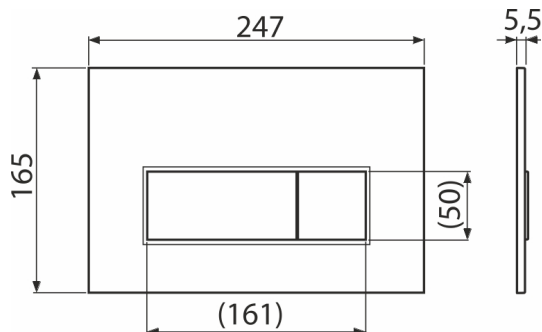

M57-GM-M THIN

Бутон за вградени тоалетни казанчета, GUN METAL-мат

Приложение

За структури за вграждане и скрити тоалетни казанчета

Характеристики

- Механично промиване с двойно действие
- Съвместим с всички структури за вграждане и казанчета за вграждане в масивни стени ALCA
- Материал: пластмаса
- Покритие: GUN METAL -мат
- Бутона за измиване благодарение на своя профил се откроява само на 5,5 мм над плочките

Обхват на доставката

- Шаблон за правилна настройка на бутона
- Винтове за изправящ механизъм 2 бр
- Бутон за структура
- Фиксираща рамка на бутона
- Скоба за резба 2 бр

Продуктов код, Логистична информация

Код	EAN	Тегло (брой опаковка палет)	Размери (брой опаковка)	Количество (опаковка палет)
M57-GM-M	8595580580971	GUN METAL-мат 0,33 8,19 229,4 кг	250×170×36 595×395×245 мм	25 700 бр

Гаранция

2/2 гаранция * **Митнически код** 39269097